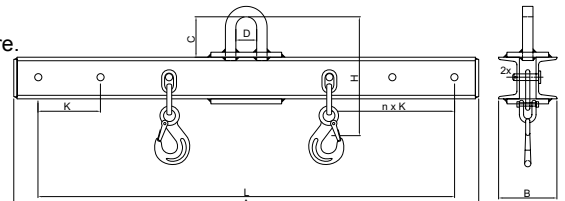

Opciók

- Homokfúvás és fényezés a kívánt RAL-színre.
- Nagyobb teherbírások vagy más méretek.

Típus	Teherbírás (kg)	A (mm)	B2 (mm)	C (mm)	D (mm)	H (mm)	L (mm)	n x k (mm)	Tömeg (kg)	Megr. sz.
TRA-VE-1000-1M	1000	1070	140	85	55	380	1000	2 x 150	13	3962041
TRA-VE-1000-1,6M	1000	1670	140	85	55	400	1600	3 x 150	22	3962043
TRA-VE-1000-2,5M	1000	2570	160	85	55	420	2500	5 x 150	38	3962045
TRA-VE-1000-3,15M	1000	3220	170	85	55	420	3150	7 x 150	57	3962047
TRA-VE-1600-1,6M	1600	1690	150	85	55	480	1600	2 x 200	27	3962049
TRA-VE-1600-2,5M	1600	2590	170	85	55	500	2500	4 x 200	55	3962051
TRA-VE-1600-3,15M	1600	3240	190	85	55	520	3150	5 x 200	78	3962053
TRA-VE-1600-4M	1600	4090	200	85	55	520	4000	7 x 200	98	3962055
TRA-VE-2500-2,5M	2500	2590	180	85	70	540	2500	4 x 200	68	3962057
TRA-VE-2500-3,15M	2500	3240	200	85	70	560	3150	5 x 200	111	3962059
TRA-VE-2500-4M	2500	4090	220	85	70	580	4000	7 x 200	138	3962061
TRA-VE-2500-5M	2500	5090	240	85	70	600	5000	8 x 200	198	3962063