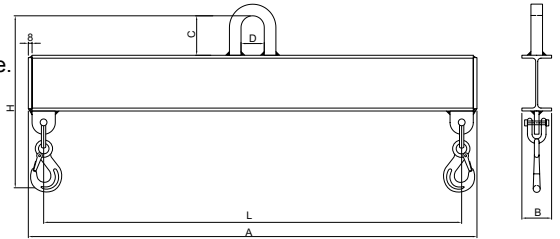

Emelőgerenda két fix horoggal

Jellemzők

- Felületkezelés: cinkfoszfát primer RAL 2004 (narancssárga).
- Teherbírás feliratozás.
- Fekete-sárga biztonsági csíkozás a traverz végein.
- Kiakadástgátlós horgok.
- Fix horgok kiváló, 100-as minőségű acélból.

Opciók

- Homokfúvás és fényezés a kívánt RAL-színre.
- Nagyobb teherbírások vagy más méretek.

| Típus | Teherbírás (kg) | A (mm) | B1 (mm) | C (mm) | D (mm) | H (mm) | L (mm) | Tömeg (kg) | Megr. sz. |
|-------------------|-----------------|--------|---------|--------|--------|--------|--------|------------|-----------|
| TRA-VA-1000-1M | 1000 | 1070 | 65 | 85 | 55 | 380 | 1000 | 30 | 3962001 |
| TRA-VA-1000-1.6M | 1000 | 1670 | 65 | 85 | 55 | 400 | 1600 | 40 | 3962003 |
| TRA-VA-1000-2.5M | 1000 | 2570 | 75 | 85 | 55 | 420 | 2500 | 67 | 3962005 |
| TRA-VA-1000-3,15M | 1000 | 3220 | 85 | 85 | 55 | 420 | 3150 | 100 | 3962007 |
| TRA-VA-1600-1,6M | 1600 | 1690 | 75 | 85 | 55 | 480 | 1600 | 48 | 3962009 |
| TRA-VA-1600-2,5M | 1600 | 2590 | 85 | 85 | 55 | 500 | 2500 | 83 | 3962011 |
| TRA-VA-1600-3,15M | 1600 | 3240 | 90 | 85 | 55 | 520 | 3150 | 120 | 3962013 |
| TRA-VA-1600-4M | 1600 | 4090 | 100 | 85 | 55 | 520 | 4000 | 171 | 3962015 |
| TRA-VA-2500-2,5M | 2500 | 2590 | 90 | 85 | 70 | 540 | 2500 | 115 | 3962017 |
| TRA-VA-2500-3,15M | 2500 | 3240 | 100 | 85 | 70 | 560 | 3150 | 140 | 3962019 |
| TRA-VA-2500-4M | 2500 | 4090 | 110 | 85 | 70 | 580 | 4000 | 202 | 3962021 |
| TRA-VA-2500-5M | 2500 | 5090 | 135 | 85 | 70 | 600 | 5000 | 284 | 3962023 |

Emelőgerenda két állítható horoggal

Jellemzők

- Felületkezelés: cinkfoszfát primer RAL 2004 (narancssárga).
- Teherbírás feliratozás.
- Fekete-sárga biztonsági csíkozás a traverz végein.
- Kiakadástgátlós horgok.
- Állítható horgok kiváló, 100-as minőségű acélból.